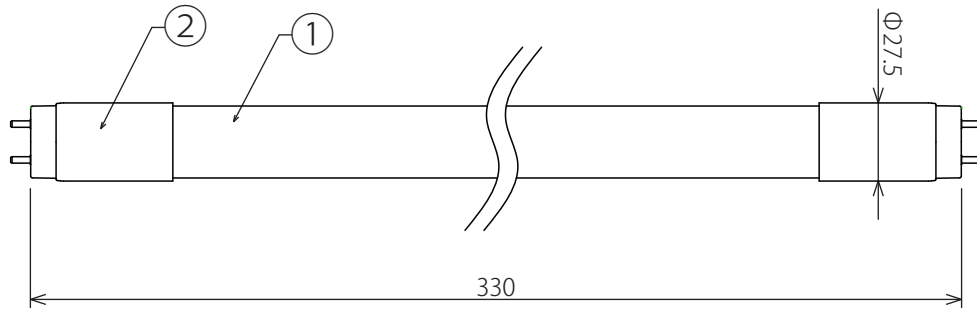

ECOPOLA

LED Light

屋内専用

<使用上のご注意>

- LED光源にはばらつきがあるため、同じ型名商品でも商品毎に光色、明るさが異なる場合があります。
- 従来蛍光灯とは明るさ、光の広がり方が異なります。
- 使用環境によっては、発光カバー部のくもり、光のちらつきが起こる場合がありますが異常ではありません。

⚠ 安全上のご注意

- 当製品は株式会社 豊大 製電源内蔵直管形LEDランプです。交流電流を直管形LEDランプの片側に接続することで点灯します。必ず交流電源が灯具ソケットの片側に接続されていることを確認のうえ、ご使用ください。
- 紙や布でおおったり、燃えやすいものに近づけないでください。火災の原因になります。
- 直流電流では絶対に使用しないでください。破損、発煙の原因になります。
- ランプ交換やお手入れの際は必ず電源を切ってください。感電の原因になります。また、ランプ交換の際は必ず本体表示ならびに取扱説明書通りの種類・ワット数の適合ランプをご使用ください。容量を超えてご使用すると火災の原因になります。
- 物をぶつかけたり、傷を付けたり、強く握ったりしないでください。破損、ケガの原因になります。
- 点灯中や消灯直後はランプが熱いので触れないでください。
- 水滴のかかる状態や湿気の高いところでは使用しないでください。破損、絶縁不良の原因になります。
- ランプはソケットに確実に取り付けてください。落下の原因になります。
- 次の器具には使用できません。
 - ・リモコンのついた点灯器具や回路
 - ・人感センサー、明るさセンサー付きなどの自動照明器具
 - ・その他、使用器具の種類によって寸法的、熱的、その他の状況により使用できない場合があります。

項目	特性
入力動作電圧	AC100~240V 50/60Hz
定格消費電力	5W
全光束 (lm)	650
色温度 (K)	5700
演色性 (Ra)	80
口金	G13
設計寿命 (h)	40000
特記事項	

4		4		
3		1		
2	口金	2	PC	白
1	カバー	1	NanoPC	乳白(全周)
部番	部品名	個数	材質・材厚	備考
製品名			電源内蔵直管形LEDランプ	承認
型番			ELN-10N5/6N	検図
尺度			No Scale	作成
第三角法 単位:mm		図番	作成日	2018.07.09
株式会社 豊大				