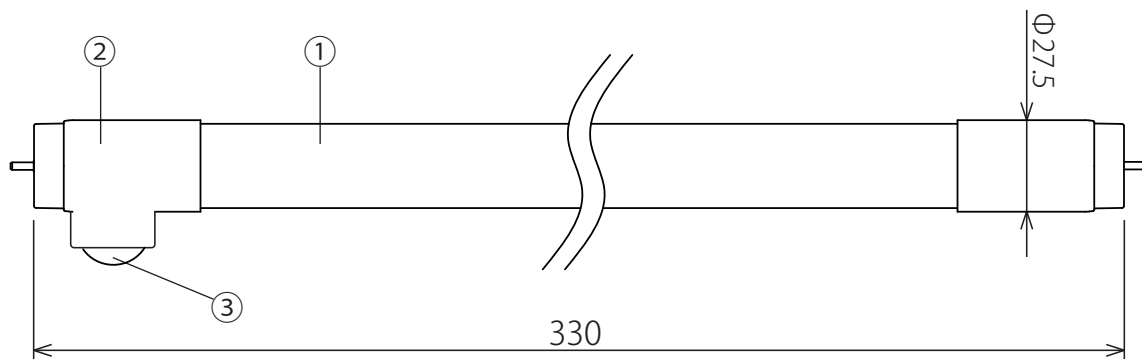

屋内専用

◆点灯維持時間：約2分

<使用上のご注意>

- ●LED光源にはばらつきがあるため、同じ型名商品でも商品毎に光色、明るさが異なる場合があります。
- ●従来蛍光灯とは明るさ、光の広がり方が異なります。
- ●使用環境によっては、発光カバー部のくもり、光のちらつきが起こる場合がありますが異常ではありません。

⚠ 安全上のご注意

- ●当製品は株式会社 青粒 製電源内蔵直管形LEDランプです。交流電流を直管形LEDランプの片側に接続することで点灯します。必ず交流電源が灯具ソケットの片側に接続されていることを確認のうえ、ご使用ください。
- ●紙や布でおおったり、燃えやすいものに近づけないでください。火災の原因になります。
- ●直流電流では絶対に使用しないでください。破損、発煙の原因になります。
- ●ランプ交換やお手入れの際は必ず電源を切ってください。感電の原因になります。また、ランプ交換の際は必ず本体表示ならびに取扱説明書通りの種類・ワット数の適合ランプをご使用ください。容量を超えてご使用すると火災の原因になります。
- ●物をぶつけたり、傷を付けたり、強く握ったりしないでください。破損、ケガの原因になります。
- ●点灯中や消灯直後はランプが熱いので触れないでください。
- ●水滴のかかる状態や湿気の高いところでは使用しないでください。破損、絶縁不良の原因になります。
- ●ランプはソケットに確実に取り付けてください。落下の原因になります。
- ●次の器具には使用できません。
  - ・リモコンのついた点灯器具や回路
  - ・その他、使用器具の種類によって寸法的、熱的、その他の状況により使用できない場合があります。

項目	特性
使用温度範囲	-20℃～50℃(結露・氷結なきこと)
使用湿度(動作時)	RH85%以下(結露・氷結なきこと)
使用湿度(非動作時)	RH90%以下(結露・氷結なきこと)
入力動作電圧	AC100～240V 50/60Hz
定格消費電力	5W
全光束(lm)	650
色温度(K)	5700
演色性(Ra)	80
重量(g)	55
口金	G13
設計寿命(h)	40000
特記事項	

3	人感センサー	1	ポリエチレン	赤外線センサー
2	口金	2	PC	白
1	カバー	1	NanoPC	乳白(全周)
部番	部品名	個数	材質・材厚	備考
製品名	人感センサータイプ直管形LEDランプ			承認
型番	ELN-10N5/6NS			検図
尺度	No Scale	図番		作成
単位:mm		作成日	2024.04.02	株式会社 青粒